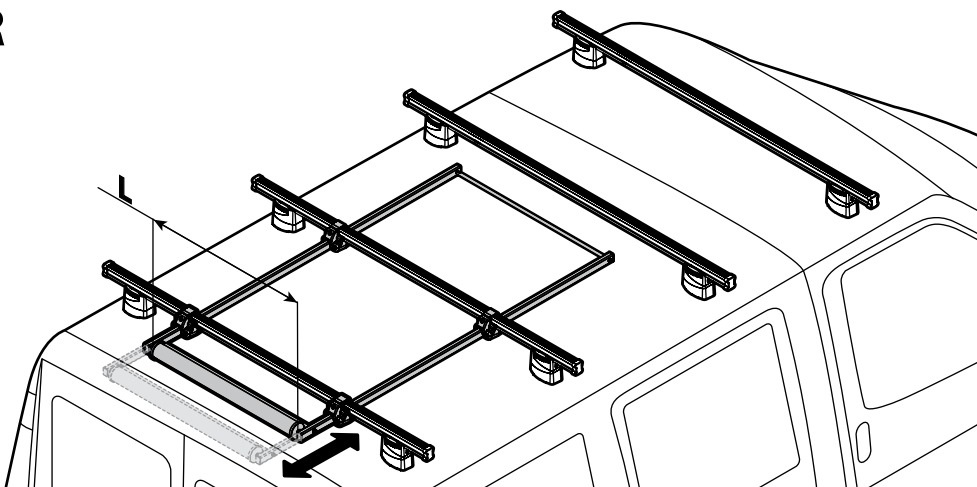

N11065 U-5

LADDER STEP ADAPTER

N11067 U-6

EXTENSION ROLLER

N11020	U-0	L = 64 cm
N11021	U-7	L = 96 cm

- (I) Lotto di produzione da comunicare per eventuali ricambi
- (GB) Production lot number to be communicated for any spare parts
- (F) Lot de production à communiquer pour toute pièce de rechange
- (D) Produktionscharge für eventuelle Ersatzteile
- (E) Lote de producción a comunicar por cualquier repuesto