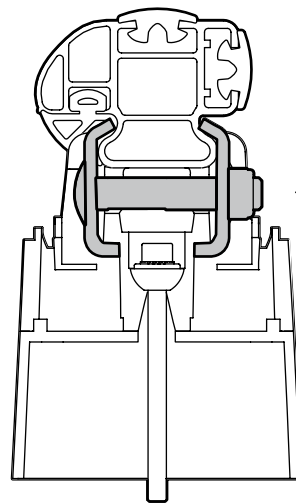

ATTENZIONE WARNING

A Kargo

ACCIAIO
Steel

MONTAGGIO DIRETTO
SUI KIT PIEDI SPECIFICI
DIRECTLY ON FOOT KITS
BEFESTIGUNGSFÜSSE

A

B Kargo-Plus

ALLUMINIO
Aluminium

MONTAGGIO DIRETTO
SUI KIT PIEDI SPECIFICI
DIRECTLY ON FOOT KITS
BEFESTIGUNGSFÜSSE

B