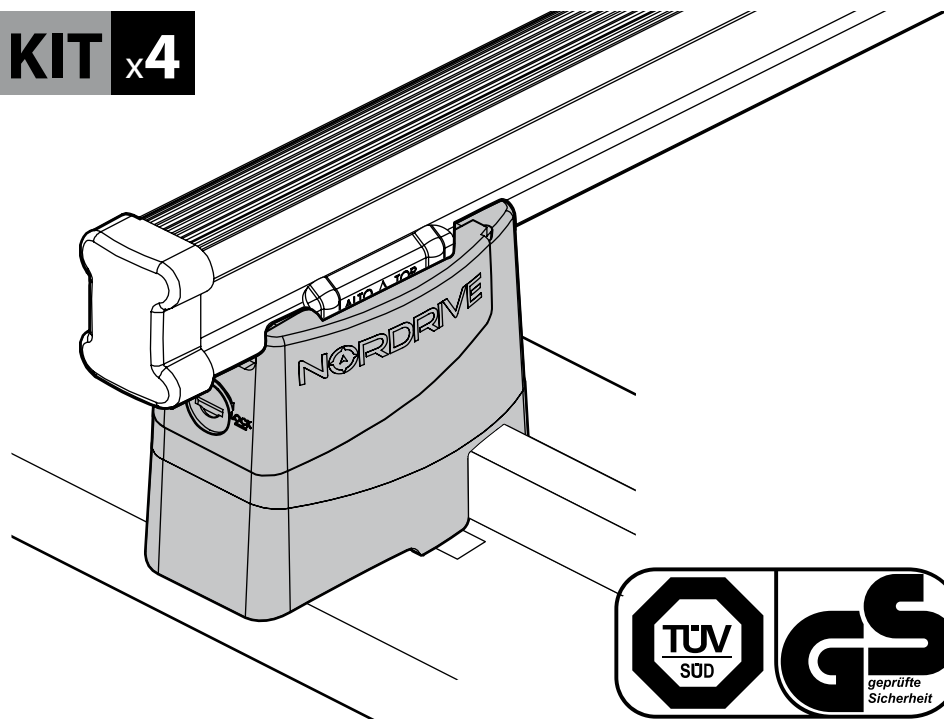

Art. **N30022**

CITROËN JUMPER

1/94→3/06

FIAT DUCATO

7/94→6/06

PEUGEOT BOXER

2/94→3/06

KIT x4

- ⓘ ADATTO PER
- ⒼB SUITABLE FOR
- Ⓕ INDiqué POUR
- Ⓓ GEEIGNET FÜR
- Ⓔ ADECUADA PARA

NORDRIVE
KARGO SERIES

- ⓘ ISTRUZIONI DI MONTAGGIO
- ⒼB FITTING INSTRUCTIONS
- Ⓓ MONTAGEANLEITUNG
- Ⓕ INSTRUCTIONS DE MONTAGE
- Ⓔ ISTRUCCIONES DE MONTAJE
- ⒫ INSTRUÇÕES DE MONTAGEM
- ⒼNL MONTAGE-INSTRUCTIES
- Ⓕ MONTERINGSANVISNING
- ⒻFIN ASENNUSOHJE
- ⒻEST PAIGALDUSJUHEND
- ⒻLAT STIPRINĀŠANAS INSTRUKCIJA
- ⒻLT PRITVIRTINIMO INSTRUKCIJOS
- ⒻPL INSTRUKCJA MONTAŻU
- ⒻRUS Инструкции по установке
- ⒻCZ NÁVOD NA MONTÁŽ
- ⒻSK NÁVOD NA MONTÁŽ
- ⒻSLO NAVODILA ZA PRITRJEVANJE
- ⒻHR UPUTA ZA SASTAVLJANJE
- ⒻH A FELSZERELÉS MÓDJA
- ⒻGR Οδηγίες συναρμολόγησης
- ⒻTR MONTAJ TALIMATLARI
- ⒻBG ИНСТРУКЦИИ ЗА МОНТАЖ
- ⒻSRB UPUTSTVA ZA MONTAŽU

Kargo
ACCIAIO
Steel

- ⓘ BARRE KARGO
- ⒼB KARGO BARS
- Ⓕ BARRES KARGO
- Ⓓ DACH-LASTENTRÄGER KARGO
- Ⓔ BARRES KARGO

180cm

Art. **N10015** x2

Kargo-Plus
ALLUMINIO
Aluminium

- ⓘ BARRE KARGO-PLUS
- ⒼB KARGO-PLUS BARS
- Ⓕ BARRES KARGO-PLUS
- Ⓓ DACH-LASTENTRÄGER KARGO-PLUS
- Ⓔ BARRES KARGO-PLUS

180cm

Art. **N10045** x2