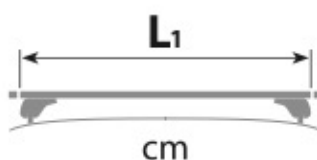

NOWA

Alluminio - Aluminium
Aluminium - Aluminio

Misura / Size / Größe

Art. **N15064**

108

103

Art. **N15065**

120

115

Art. **N15066**

127

122

 + 
 + 
 = max kg. **90**

S Art. **N15064** 2,9 Kg.

M Art. **N15065** 3,1 Kg.

L Art. **N15066** 3,2 Kg.