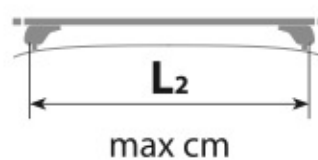

NOWA

Alluminio - Aluminium
Aluminium - Aluminio

Misura / Size / Größe

Art. **N15064**

108

103

Art. **N15065**

120

115

Art. **N15066**

127

122

 + 
 + 
 = max kg. **90**

S Art. **N15064** 2,9 Kg.

M Art. **N15065** 3,1 Kg.

L Art. **N15066** 3,2 Kg.